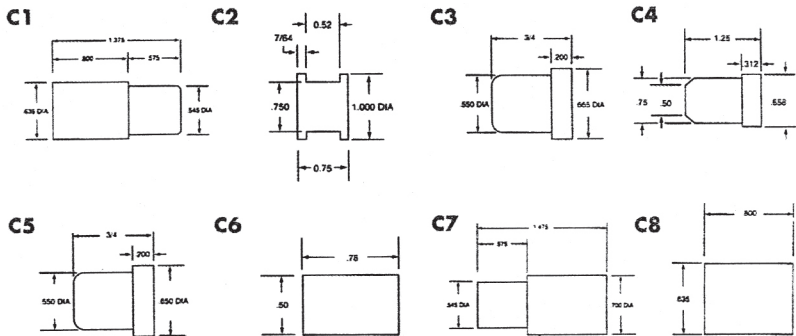

Atlas Specialty Lighting®

1111 W. 22nd Street, Hialeah, FL 33010
 305-885-8941 / Call Toll Free: 1-800-227-6745 / Fax: 305-888-2973

UV LAMPS (Lampara Tipica U.V.)

END FITTING CONFIGURATION

INFORMATION

A - ARC LENGTH
(Largo de Arco)

B - OVERALL LENGTH
(Largo Total)

END FITTING
(Tipo Debase)

WATTS PER INCH
(Watt Por Pulgada)

CERAMIC

METAL

WIRE TERMINATIONS